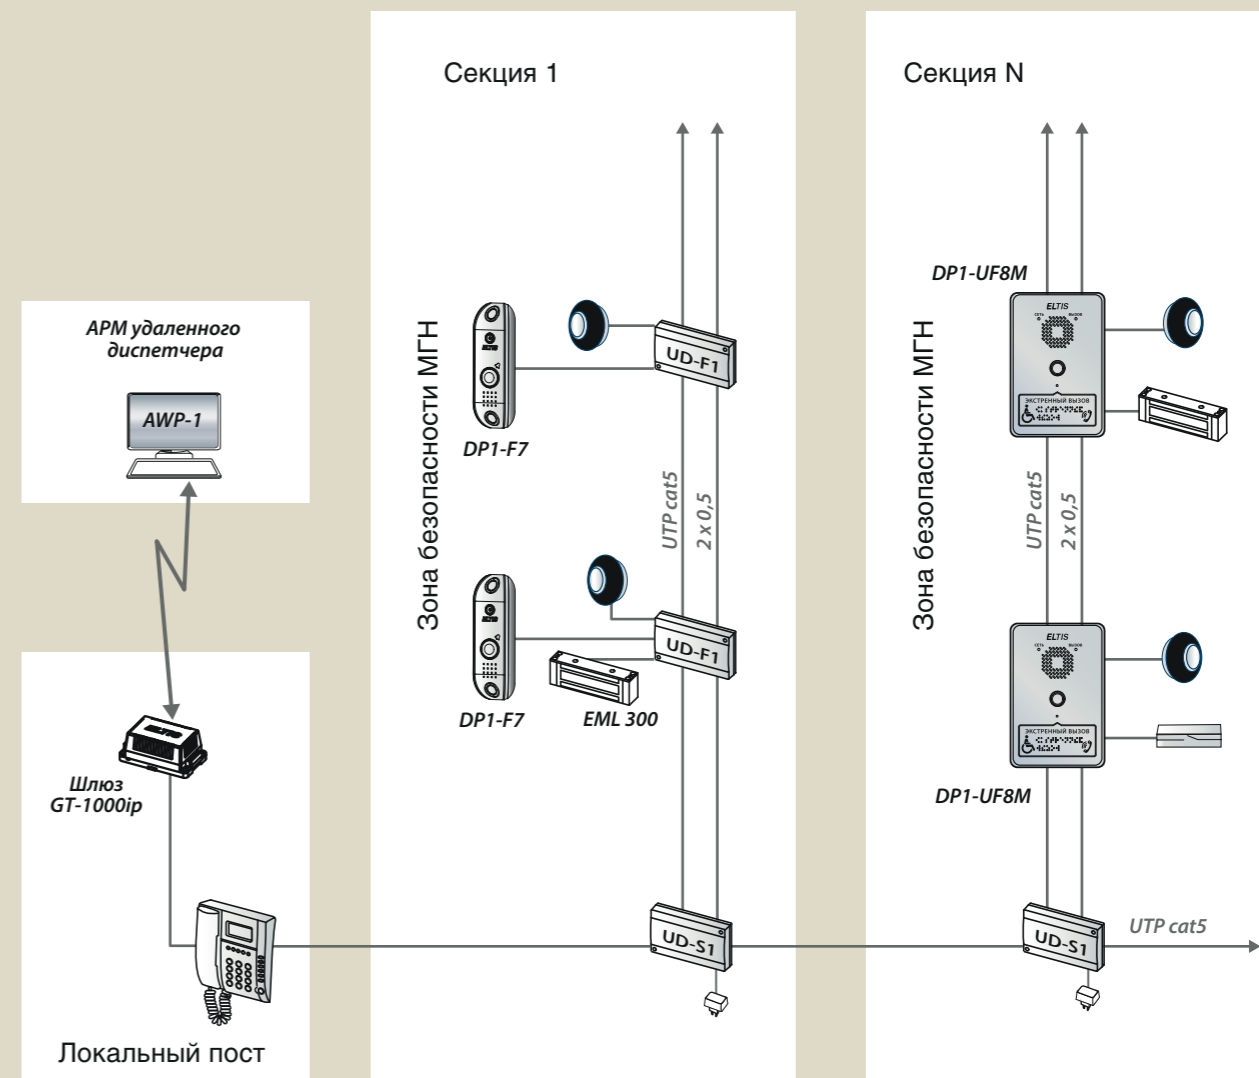

блок вызова серии DP7000

ключевое устройство CRE-71

кнопка выхода В-72 (В-101)

этажный аудио/видео-коммутатор

аудиотрубка абонента А5

видеомонитор абонента VM700

видеомонитор абонента VM400

моб. приложение абонента «еДом»

роутер

блок питания PS2 DSV3

электромагнитный замок EML300

» ELTIS 1000

система связи с зонами безопасности МГН

Эконом-вариант исполнения руководящих документов СП59 и СП3 в части построения систем связи. Состав оборудования:

» Программное обеспечение для управления оборудованием ELTIS

Компания «ЭЛТИС» выпускает широкий спектр программных продуктов для работы с оборудованием ELTIS:

APM AWS – программное обеспечение для удалённого конфигурирования и управления домофонной системой. С функциями подключения/отключения абонентских устройств, добавления/удаления ключей и т. д.