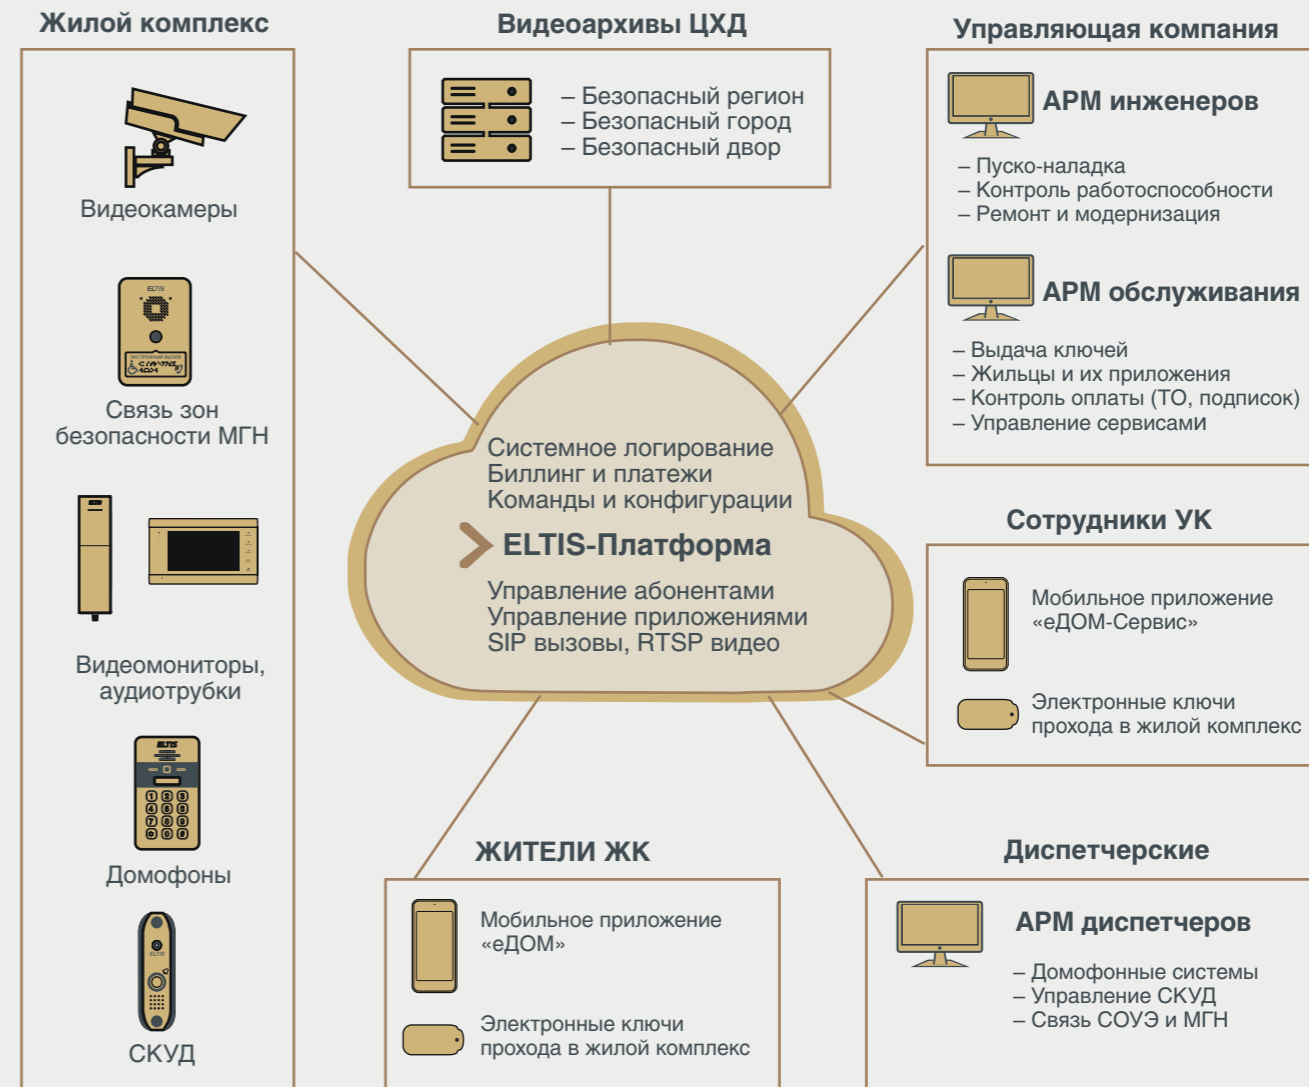

роутер

блок питания PS2 DSV3

электромагнитный замок EML300

» ELTIS 1000

система связи с зонами безопасности МГН

Эконом-вариант исполнения руководящих документов СП59 и СП3 в части построения систем связи. Состав оборудования:

» Программное обеспечение для управления оборудованием ELTIS

Компания «ЭЛТИС» выпускает широкий спектр программных продуктов для работы с оборудованием ELTIS:

APM AWS – программное обеспечение для удалённого конфигурирования и управления домофонной системой. С функциями подключения/отключения абонентских устройств, добавления/удаления ключей и т. д.

eDOM – мобильное приложение для жильцов с функционалом абонетского устройства (прием видеозвонков с домофона, открывание двери и т.д.), а также с сервисом создания обращений и получения обратной связи от управляющей компании.

ELTIS Платформа – программный комплекс конфигурирования, управления и мониторинга с элементами SCADA. Предназначен для управления оборудованием ELTIS (IP-домофония + СКУД) многоквартирного жилого комплекса, а также управления мобильным приложением eDOM.