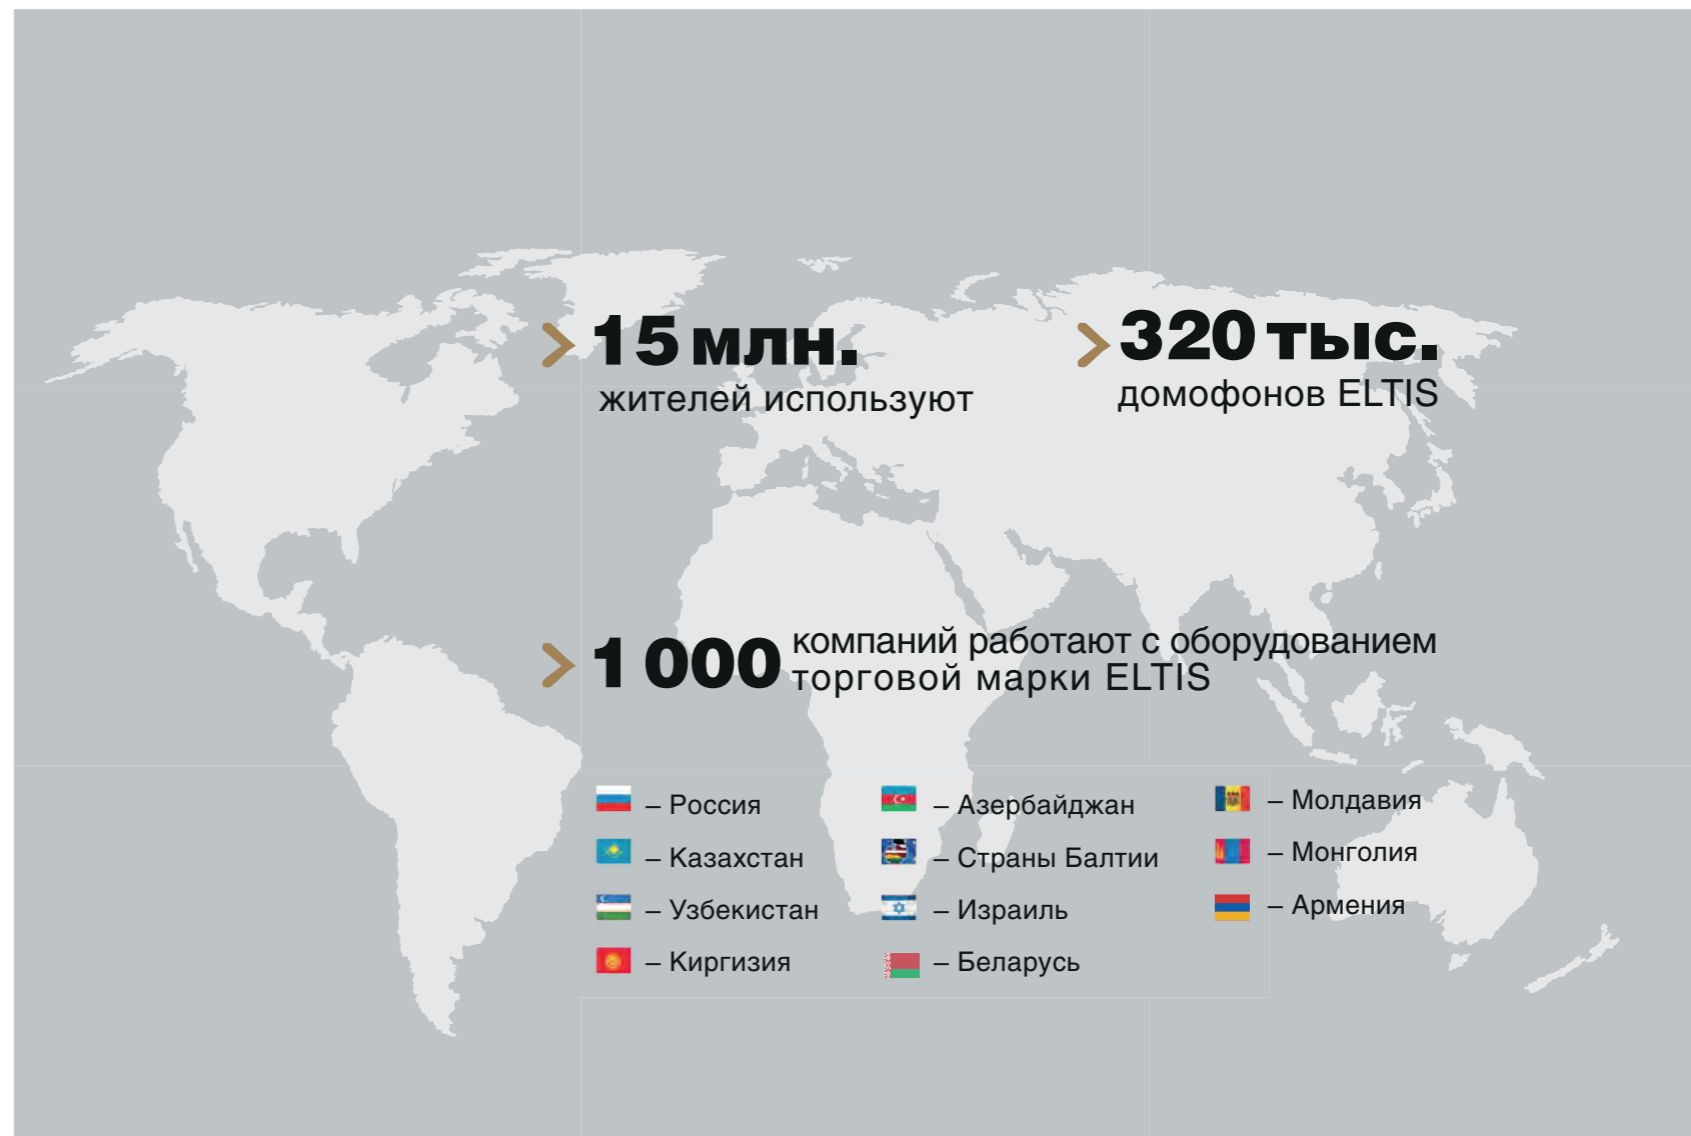

» Компания «ЭЛТИС» – российский бренд с мировым именем

Компания «ЭЛТИС» – российский производитель, более 30 лет выпускает оборудование для жилых домов, объектов промышленно-гражданского строительства и социальной сферы:

IP и аналоговые домофонные системы

системы контроля доступа

системы связи зон безопасности и оповещения

Решения, заложенные в оборудование торговой марки ELTIS, защищены патентами, оборудование сертифицировано согласно требованиям законодательства Российской Федерации.

Система менеджмента качества предприятия соответствует ИСО 9001.