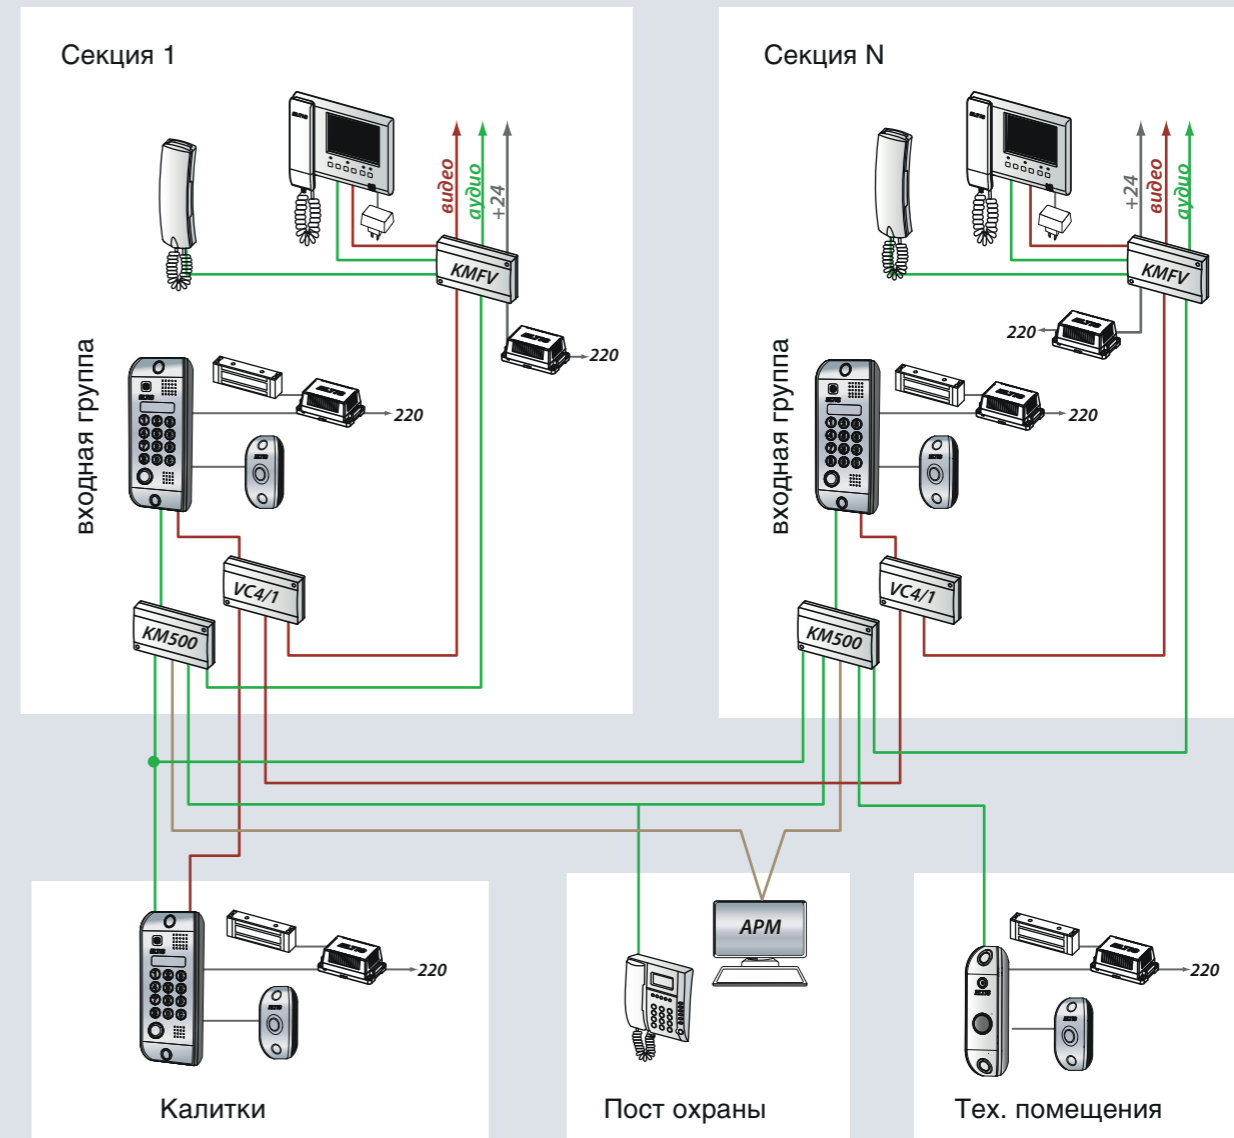

» БЛОКИ
ВЫЗОВА

» АБОНЕНТСКИЕ
УСТРОЙСТВА

» КЛЮЧИ
БРЕЛОКИ

» КОНТРОЛЬ
ДОСТУПА

» КНОПКИ
ВЫХОДА

» БЛОКИ
ПИТАНИЯ

» СИСТЕМЫ СВЯЗИ
МГН И СОУЭ

» ВИДЕОКАМЕРЫ

ключевое
устройство
CRE-71

кнопка выхода
B-72 (B-101)

этажный
аудио- видео-
коммутатор

коммутатор
блоков
вызова

видео-
коммутатор

видеомонитор
абонента VM400

аудиотрубка
абонента A5

пульт поста
охраны

блок питания
PS2 DSV3

электромагнитный
замок EML300

» ELTIS 7000 - гибридная (IP + аналог) домофонная система. Обобщенная схема.

Система для жилых комплексов с придомовой территорией. Обеспечивает вызовы на мобильные устройства с сохранением связи на аналоговые трубки и мониторы. Состав оборудования:

блок вызова серии DP7000

ключевое устройство CRE-71

кнопка выхода В-72 (В-101)

этажный аудио/видео-коммутатор

аудиотрубка абонента А5

видеомонитор абонента VM700

видеомонитор абонента VM400

моб. приложение абонента «еДом»