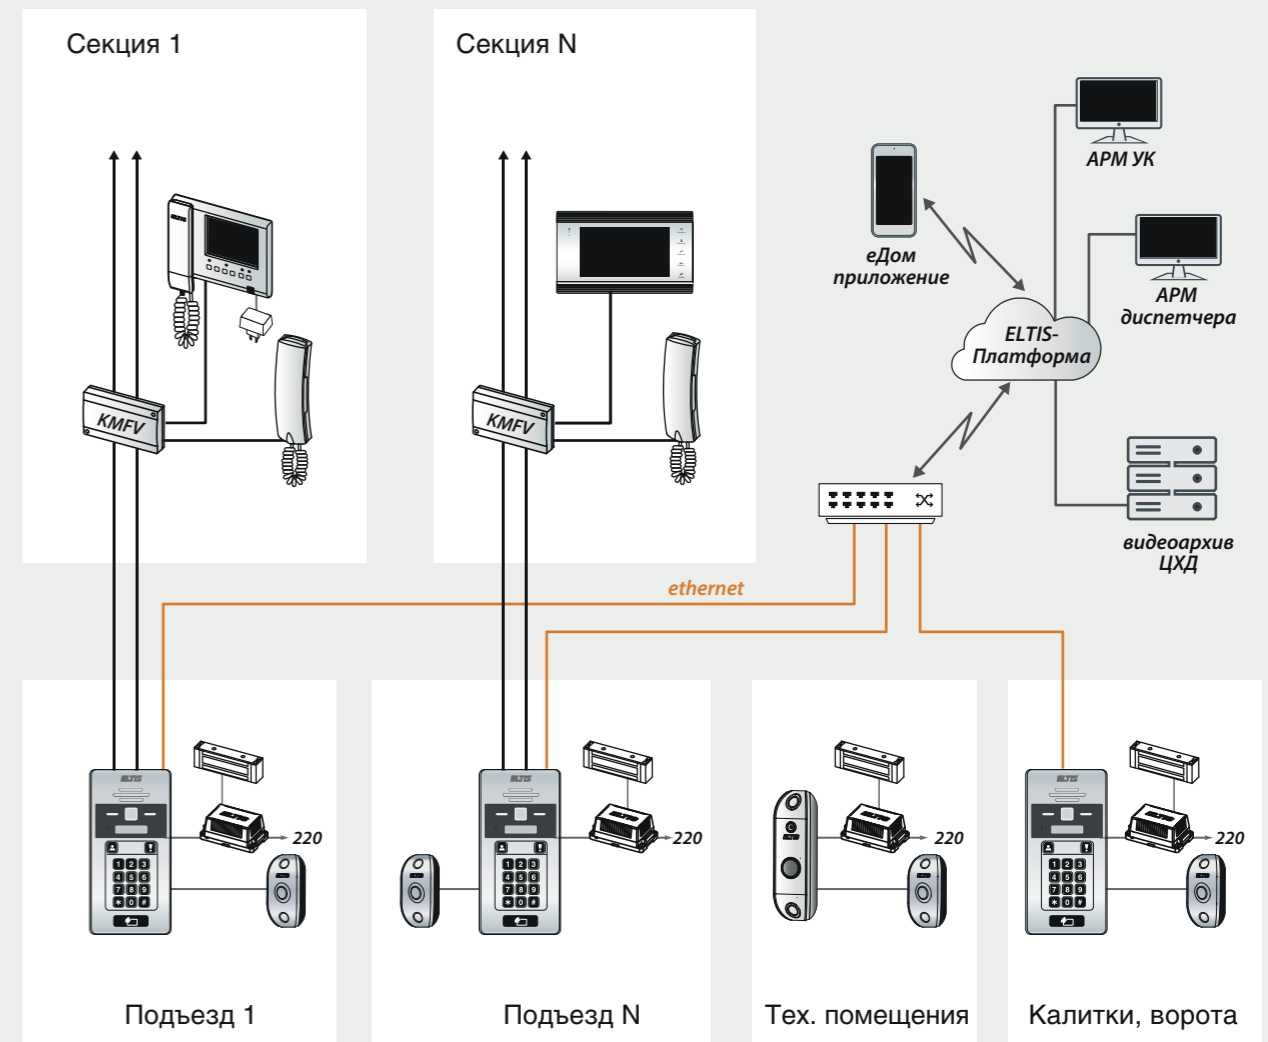

ключевое
устройство
CRE-71

кнопка выхода
B-72 (B-101)

этажный
аудио- видео-
коммутатор

коммутатор
блоков
вызова

видео-
коммутатор

видеомонитор
абонента VM400

аудиотрубка
абонента A5

пульт поста
охраны

блок питания
PS2 DSV3

электромагнитный
замок EML300

» ELTIS 7000 - гибридная (IP + аналог) домофонная система. Обобщенная схема.

Система для жилых комплексов с придомовой территорией. Обеспечивает вызовы на мобильные устройства с сохранением связи на аналоговые трубки и мониторы. Состав оборудования:

блок вызова серии DP7000

ключевое устройство CRE-71

кнопка выхода В-72 (В-101)

этажный аудио/видео-коммутатор

аудиотрубка абонента А5

видеомонитор абонента VM700

видеомонитор абонента VM400

моб. приложение абонента «еДом»

роутер

блок питания PS2 DSV3

электромагнитный замок EML300

» ELTIS 1000

система связи с зонами безопасности МГН

Эконом-вариант исполнения руководящих документов СП59 и СП3 в части построения систем связи. Состав оборудования: